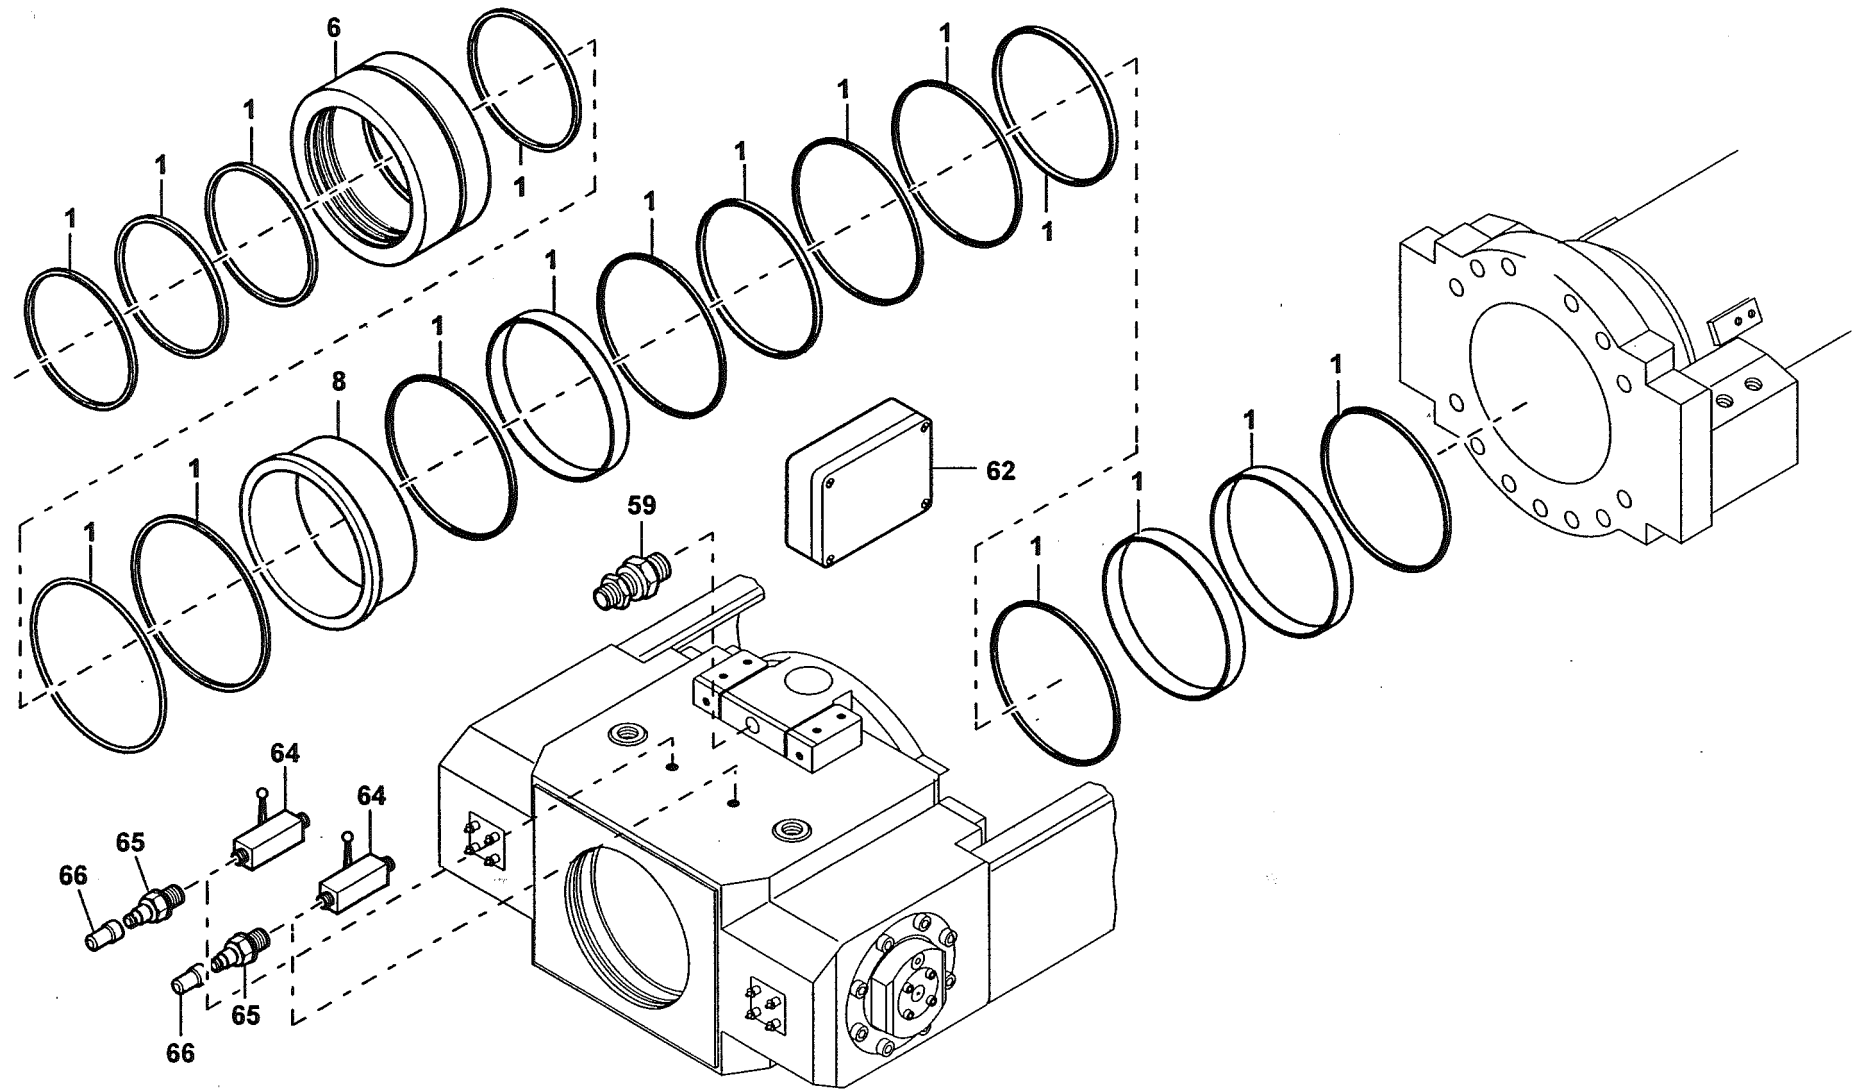

TELESKOPZYLINDER
TELESCOPE CYLINDER

BILDTAFEL
PICTORIAL DISPLAY

10.98

3041880-ETL A

1/3

GMK 5180
BE 700
G 786

TELESKOPZYLINDER
TELESCOPE CYLINDER

BILDТАFЕL
PICTORIAL DISPLAY

GMK 5180
BE 700
G 786

10.98

3041880-ETL A

2/3

TELESKOPZYLINDER
TELESCOPE CYLINDER

BILDТАFEL
PICTORIAL DISPLAY

10.98

3041880-ETL A